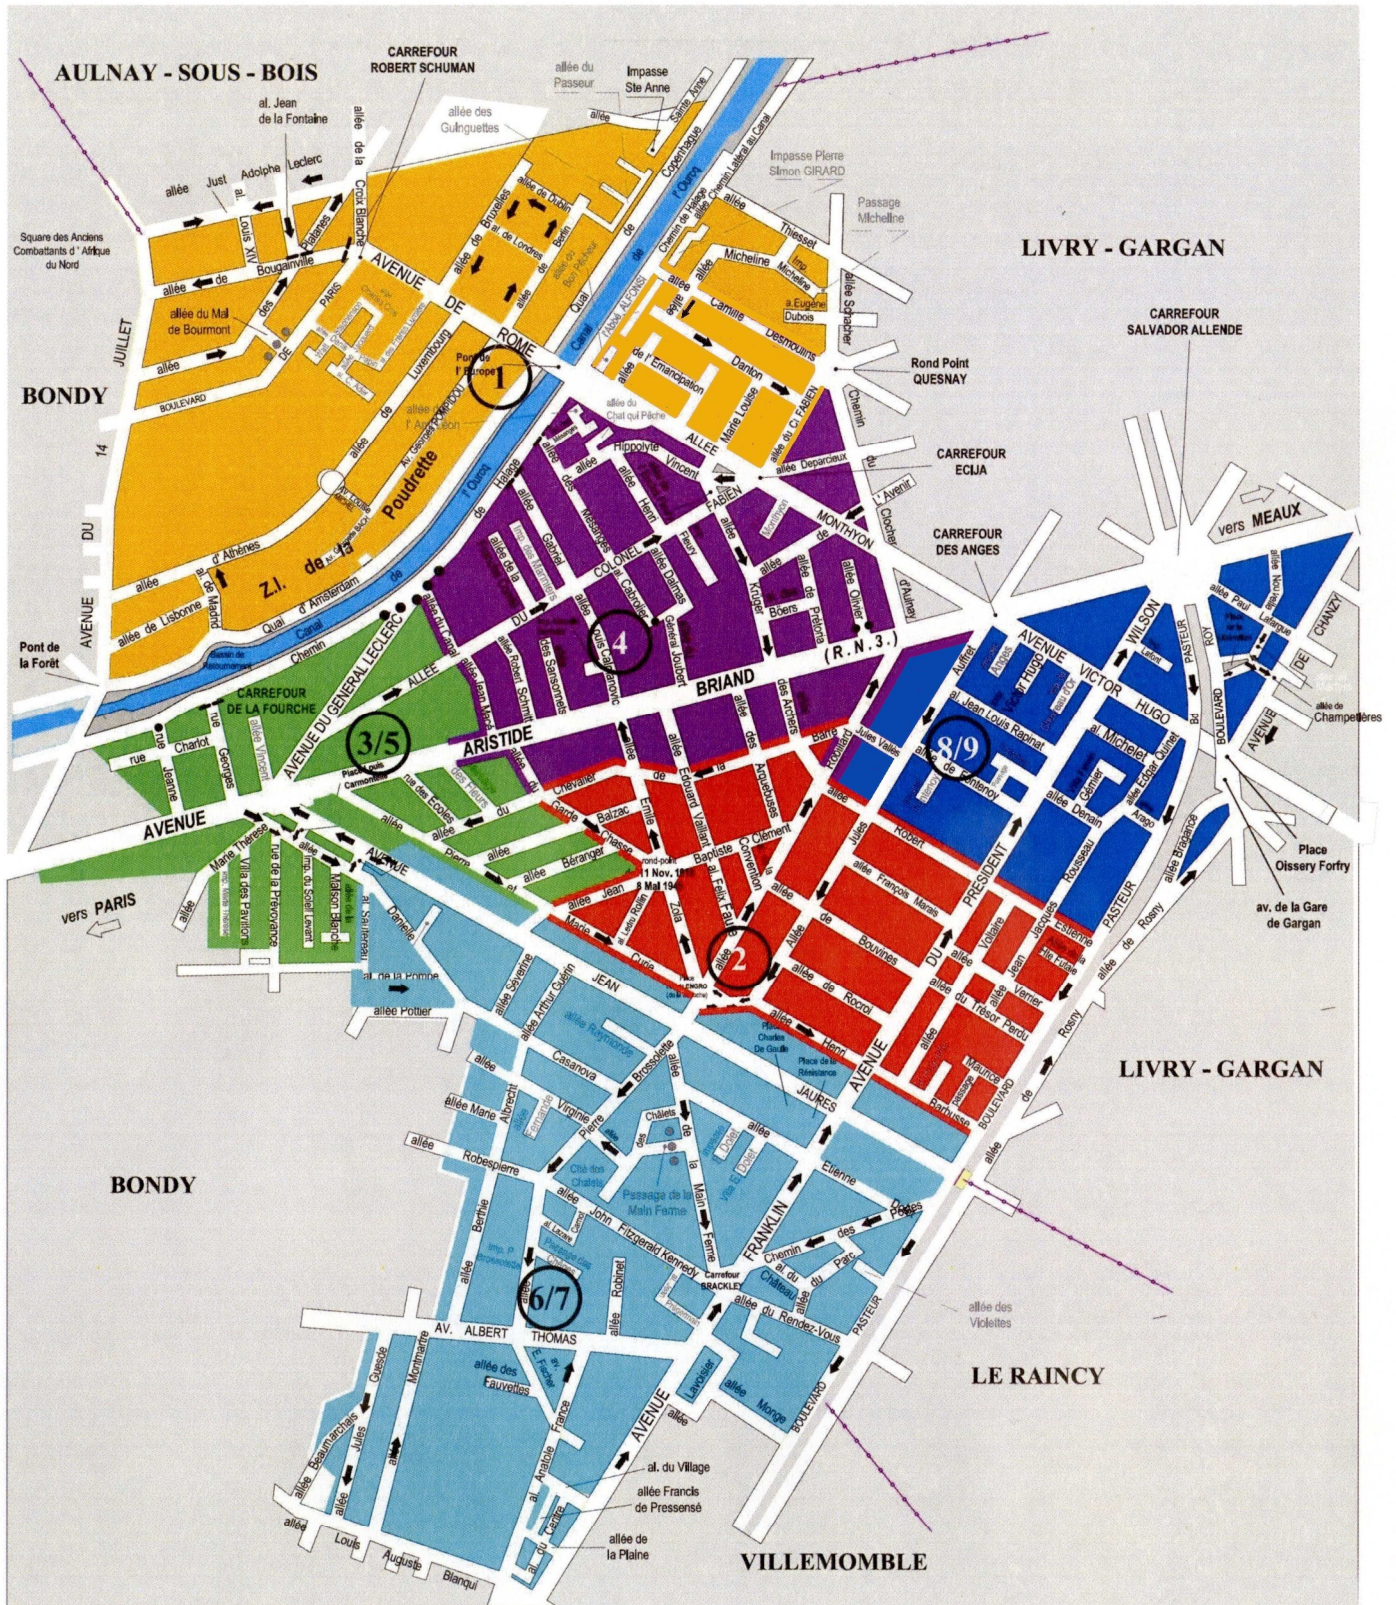

VILLE DES PAVILLONS SOUS BOIS CARTE SCOLAIRE RENTREE 2021

LEGENDE

- | | | | | |
|--|--|--|---|---|
| 1  Ecole Jules Verne | 3  Ecole J Macé | 5  Ecole Julie-Victoire Daubié | 6  Ecole P Brossolette | 8  Ecole Fontenoy |
| 2  Ecole Robillard | 4  Ecole M Léopold | | 7  Ecole E Fischer | 9  Ecole Monceau |